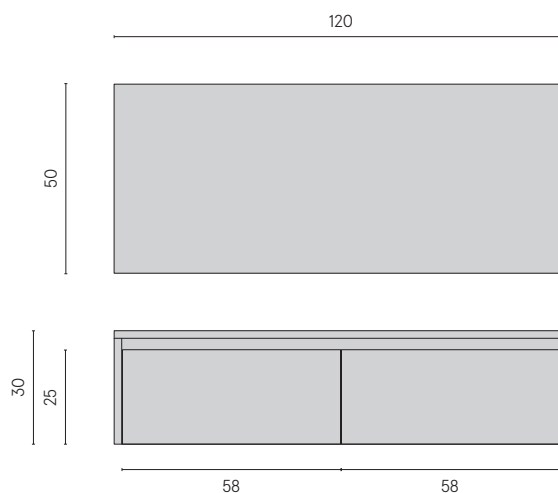

2. МОНТАЖ

ЦВЕТ ТУМБЫ

ВНЕШНЯЯ ПОВЕРХНОСТЬ
Ламинированная поверхность с эффектом натурального дуба

ВНУТРЕННЯЯ ПОВЕРХНОСТЬ
Ламинированная поверхность с эффектом натурального дуба

ВНИМАНИЕ : для безопасной и соответствующей установки необходимо обратиться к профессионалу.