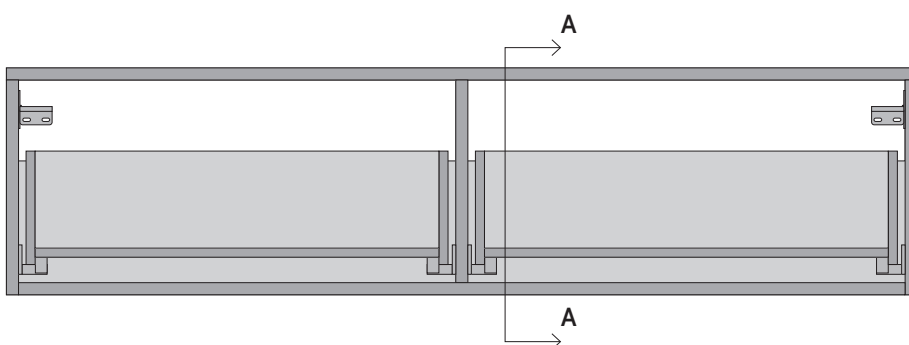

GAIN

ТУМБА 120 WOOD

1. ИНФОРМАЦИЯ О ПРОДУКТЕ

Подвесная тумба, которая гармонично сочетается с раковинами из линейки Fly. Размеры 120x50xh30 см.

Дверцы с амортизацией, внешняя и внутренняя поверхности - ламинированная с эффектом натурального дуба.

2. МОНТАЖ

A-A

ВНИМАНИЕ : для безопасной и соответствующей установки необходимо обратиться к профессионалу.